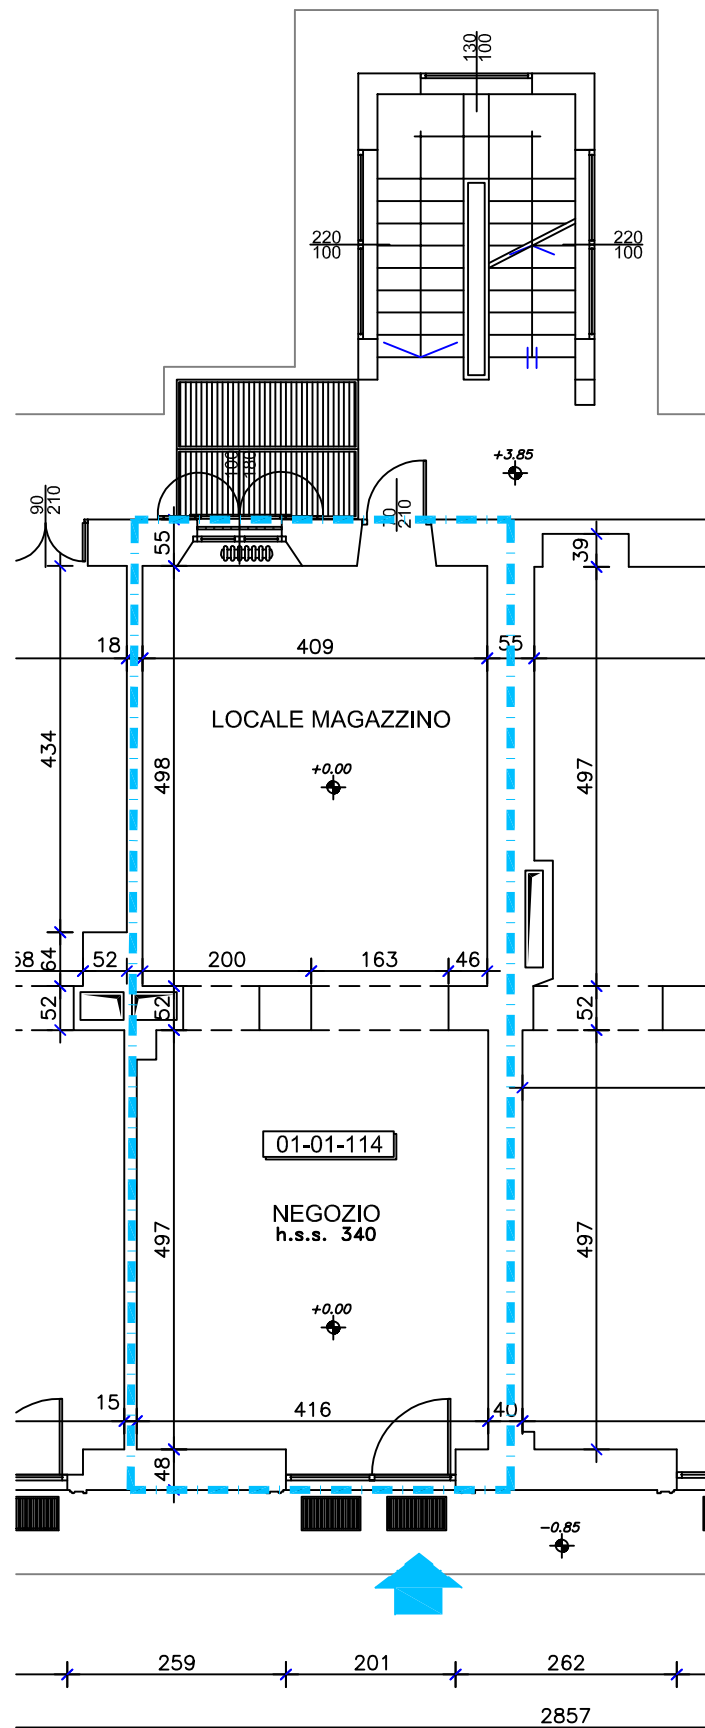

SOC. COOP.
EDIFICATRICE
"LA BENEFICA"
S.c.r.l.
Via XXV Aprile , 37
20026 NOVATE
MILANESE MI
Tel. 023544913
Fax 0233240152
Cod. Fisc. e P. I.V.A.
00778280156

VIA Garibaldi 17
Edificio 01
Piano terra

SCALA 1:100

Note

CALCOLO DELLE SUPERFICI

LOCALE	U.I.	H. INT.	SUPERFICIE	S. AER.	S. ILL.	PERIMETRO	T.A.	% RID.
NEGOZIO	1010IP0114	3.40m	22.21 mq	2.4 mq	3.69 mq	20.26 m	N	I
MAGAZZINO	1010IP0114	3.40m	21.84 mq	1.80 mq	1.20 mq	20.45 m	N	I

RIEPILOGO SUPERFICI

DESTINAZIONE	U.I.	SUPERFICIE	T.A.
NEGOZIO	1010IP0114	4.05 mq	N
NEGOZIO- LORDA	1010IP0114	51.49 mq	L

DATA:
MAGGIO 2003

Prodotto da:
RICERCA & SVILUPPO