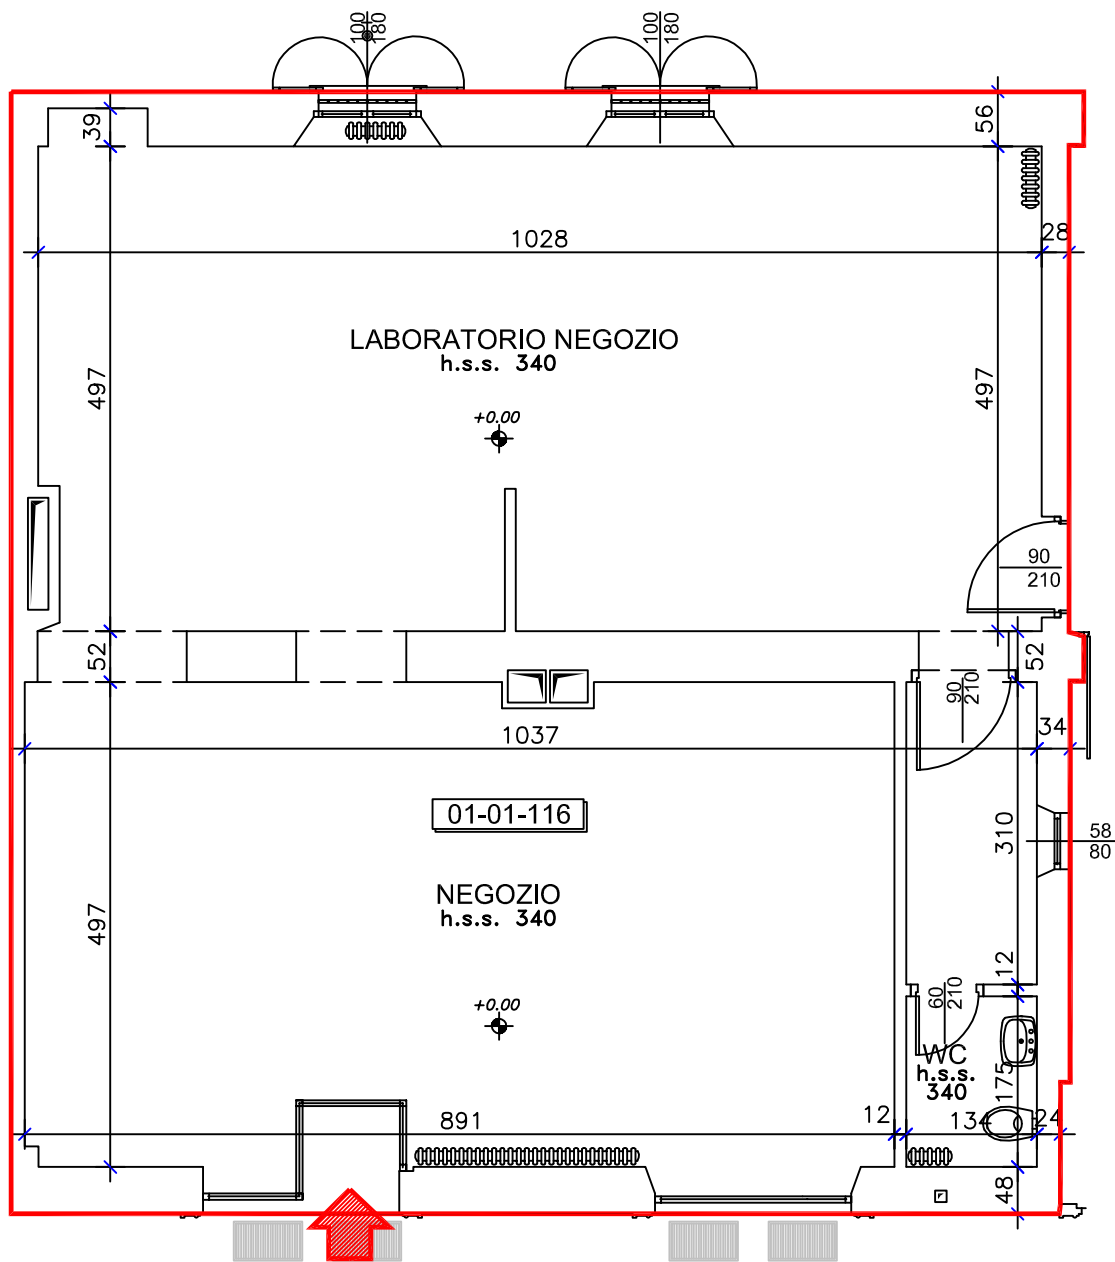

la benefica di novate milanese

NEGOZIO – PIANO TERRA
VIA GARIBALDI 17
MQ. 101.30 – H. 3.40

CORTILE INTERNO

CORTILE INTERNO

VIA GARIBALDI